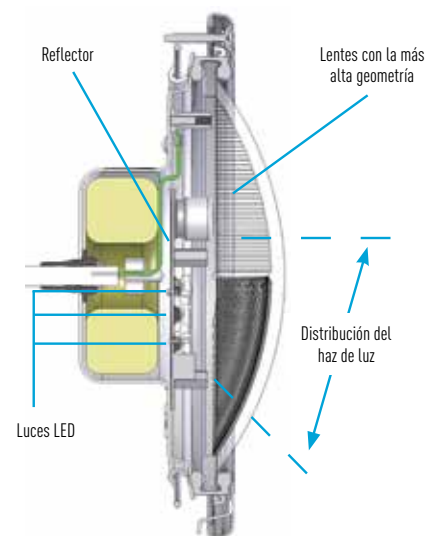

NINGUNA OTRA LUZ LED OFRECE LA EFICIENCIA NI LA LIBERTAD QUE OFRECEN LAS LUCES INTELLIBRITE 5G

Los ingenieros de Pentair han aventajado las luces LED de la competencia de varias formas.

- Un diseño superior del reflector asegura que se dirija más luz hacia el fondo de la piscina para incrementar aún más la intensidad y el efecto de los colores, mientras que se minimizan los reflejos.
- La geometría de los lentes de la luz IntelliBrite 5g permite seleccionar un ángulo ancho de luz para mayor cobertura de brillo subacuático, o un ángulo más angosto para mayor distancia e intensidad de luz.

- Las luces IntelliBrite 5g funcionan con los sistemas de control IntelliTouch e EasyTouch, que son las mejores opciones para automatización de equipos para piscina, spa, y entornos acuáticos. De hecho, usted puede transferir la programación y el control de luces IntelliBrite a un sistema central que controla todos los decorativos en su piscina o en su patio.

Las luces IntelliBrite 5g son indiscutiblemente el nuevo estándar en creatividad y valor en iluminación subacuática con cambio de color.